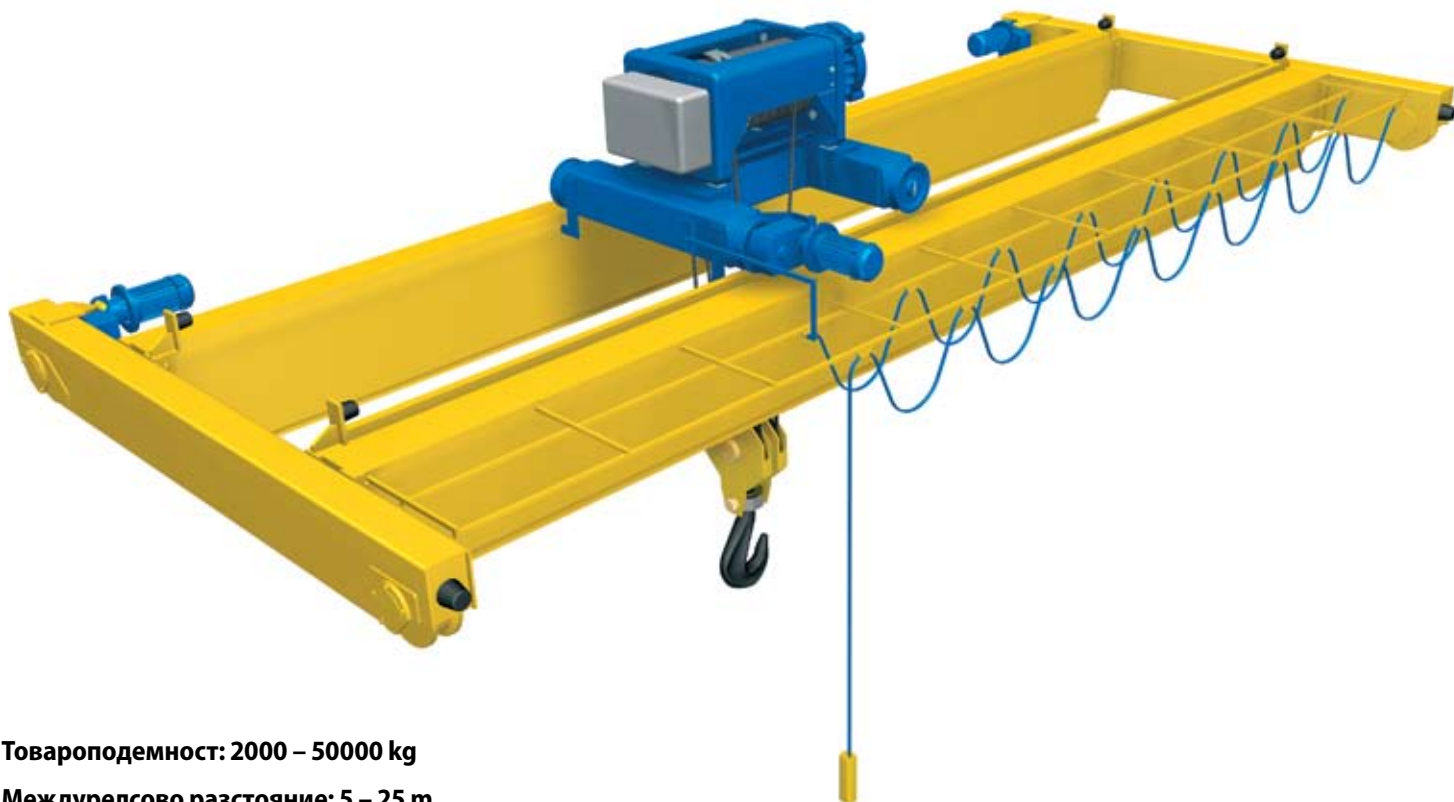

Двугредов кран

4

Двугредовите кранове намират приложение в случаите на по-големи товароподемности и високи експлоатационни изисквания. Двугредовите кранове при равни условия предлагат и по-големи височини на повдигане.

Товароподемност: 2000 – 50000 kg

Междурелсово разстояние: 5 – 25 m

Двурелсова количка с телфер