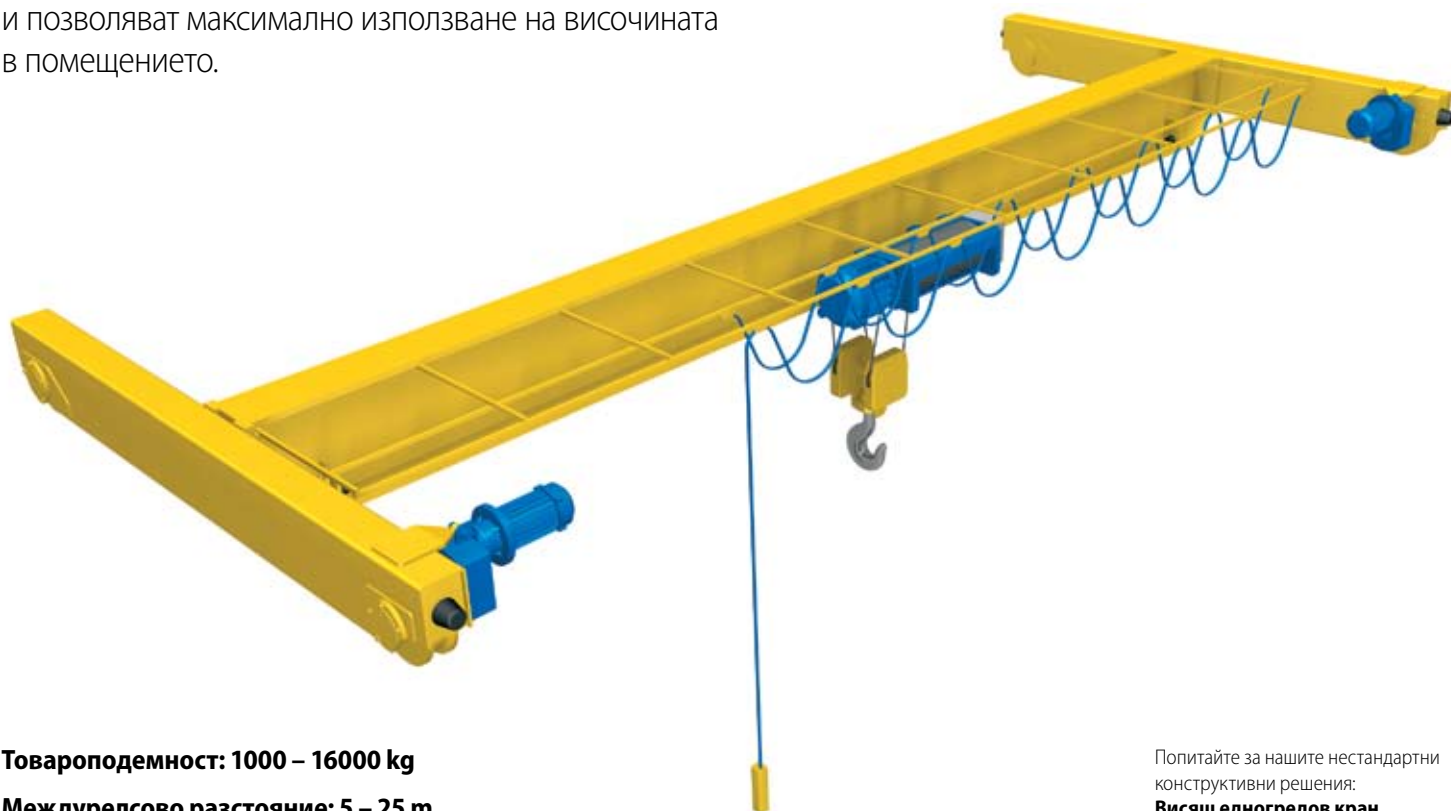

Касетъчно захранване

Безопасно и надеждно захранване се използва във всички нови кранове. Препоръчва се във всички случаи на модернизация на съществуващи съоръжения.

Управление

Радио управление

Закрита кабина

Едноредов кран

3

Индустриалните кранове на Подемкран следват последните иновации в областта на краностроенето. Разработките са базирани на инженерния опит в областта на конструирането на механиката и електрическата част на крана.

Едноредовите кранове имат компактна конструкция и позволяват максимално използване на височината в помещението.

Товароподемност: 1000 – 16000 kg

Междурелсово разстояние: 5 – 25 m

Монорелсова количка с телфер